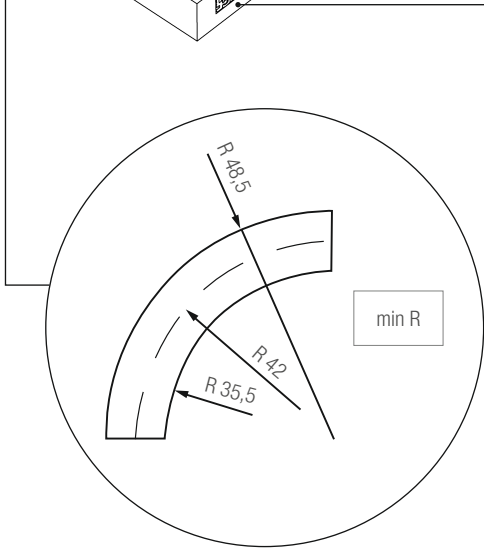

EXPRESS COLLECTION
FLEXIBLE FÜHRUNGSSCHIENE
EINBAUANLEITUNG ART. 779300

E 23	✓
Metallic line	✓

E 23	✓
Metallic line	✓

1

2

3

4

5